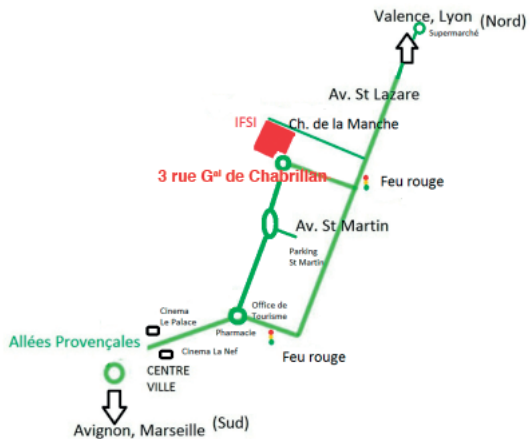

IFSI
3 rue Général de Chabrillan
26200 Montélimar

Pour le navigateur GPS,
taper chemin de la manche - 26200 Montélimar

Latitude : 44.5640454
Longitude : 4.752635

cpme 26
DRÔME

CPME Drôme
Technoparc des Hautes Faventines
7 rue Jean Bertin 26000 Valence
Tél. : 04 75 78 02 32
Mail : info@cpmedrome.fr
www.cpmedrome.fr

Groupama
MEDITERRANÉE

Evimcd
mutuelle

UNIVERSITÉ DU VIN
TERRAIRE ET CONNASSANCE